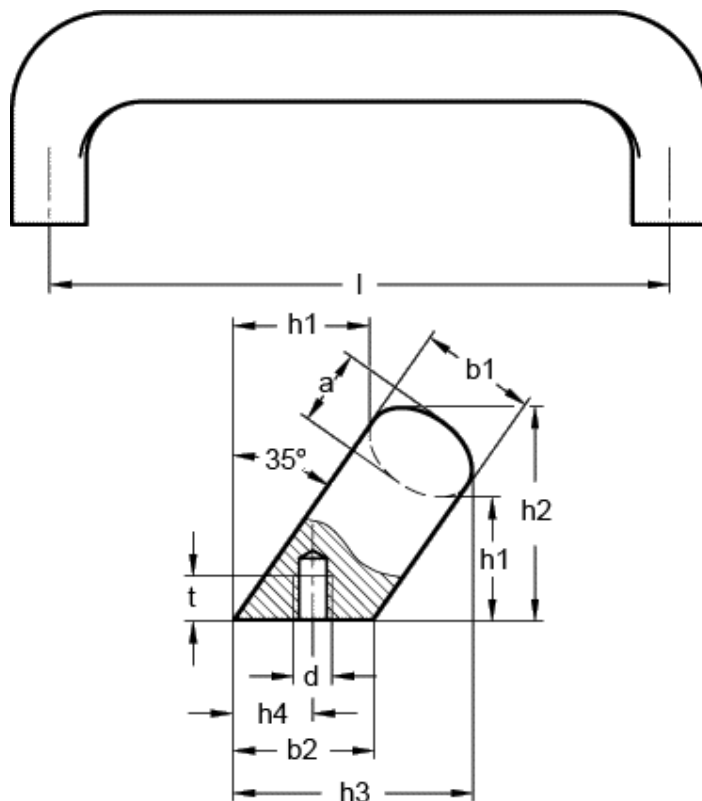

Varenummer: 20178149

Beskrivelse: E+G Bøjlegreb GN 565.2-20-128-BL

## Mål

$a$	= 13	$l$	= 128
$b_1$	= 20	$r$	= 13
$b_2$	= 24	$t$ min	= 10
$d$	= M6		
$h_1$	= 32		
$h_2$	= 48		
$h_3$	= 50		
$h_4 + 1$	= 13.5		